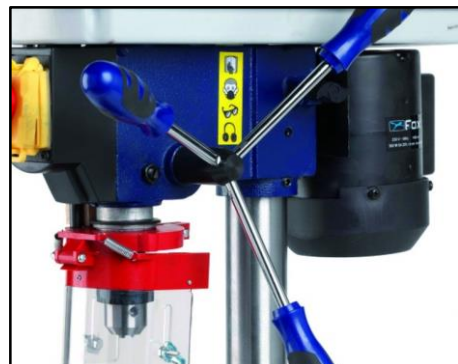

 **FOX**<sup>®</sup>  
by *femi*

**ÚJDONSÁG!**

350

1490

1,5 - 13 mm

580 - 2650

240x480x330

16,6

## TECHNIKAI PARAMÉTEREK

- Oszlop átmérő: 46 mm
- Fúróorsó munkahossz: 50 mm
- Fúrótokmány kapacitás: 1,5-13 mm
- Tokmány csatlakozás: MT2
- Tokmány távolsága az oszloptól: 104 mm
- Fúrési kapacitás: 13 mm
- Magasság: 580 mm
- Asztal méret: 160x160 mm

- *Kicsi kompakt, megbízható asztali fúrógép, kis fúrési feladatokhoz.*
- *A hajtóműház fedele biztonsági mikrokapcsolóval van ellátva*
- *Alumínium borítású villanymotorház burkolat*

## TECHNIKAI PARAMÉTEREK

- Oszlop átmérő: 92 mm
  - Fúróorsó munkahossz: 120 mm
  - Fúrótokmány kapacitás: 3-20 mm
  - Tokmány csatlakozás: MT4
  - Tokmány távolsága az oszloptól: 226 mm
  - Fúrési kapacitás: 32 mm
  - Magasság: 1715 mm
  - Asztal méret: 365x364 mm
- 
- *Stabil, erős és robusztus kialakítás*