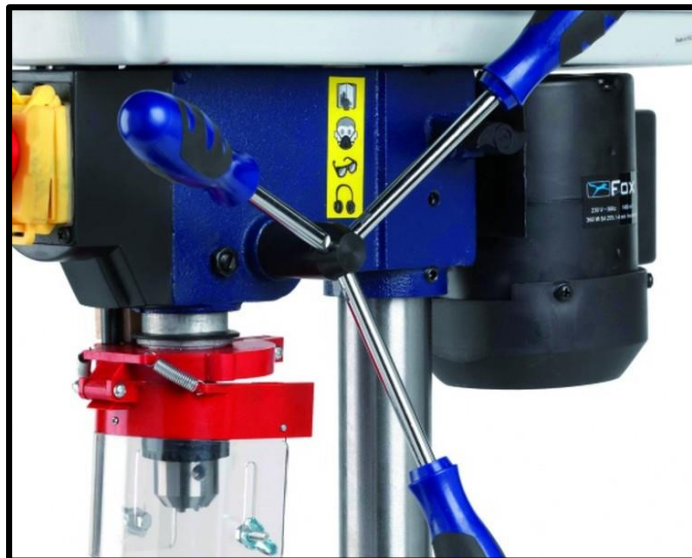

FOX®
by *femi*

FOX®
by *femi*